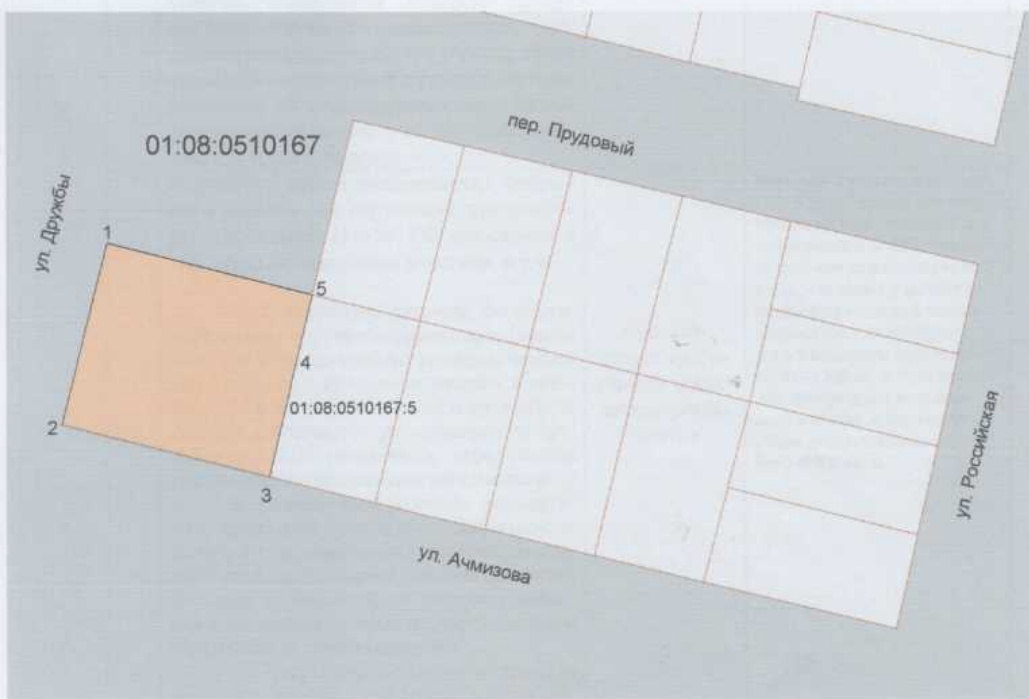

**Схема расположения земельного участка
на кадастровом плане территории**

Утверждена
распоряжением Администрации
муниципального образования
«Город Майкоп»

Условный номер земельного участка: -
Площадь земельного участка: 1404 кв.м.

от _____ № _____

Обозначение характерных точек границ	Координаты, м	
	X	Y
1	429140.34	2233472.62
2	429106.23	2233464.06
3	429096.49	2233503.08
4	429113.98	2233507.19
5	429130.66	2233511.10
1	429140.34	2233472.62

Условные обозначения:

Масштаб 1:1000

Система координат МСК-23

- формируемый земельный участок

01:08:0510167:5 - кадастровый номер смежного земельного участка

01:08:0510167 - обозначение кадастрового квартала, в границах которого формируется земельный участок